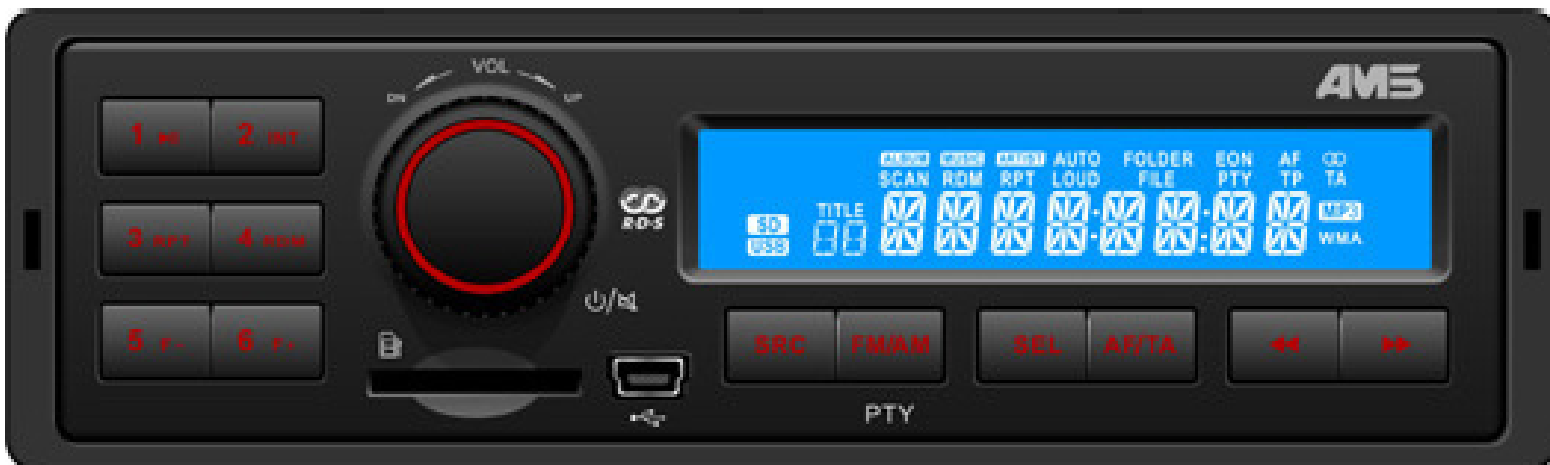

## CT410

Tuner RDS FM/MW/LW — USB/SD CARD/Compatible iPod/Backup Memory EPROM/Telefoon Mute

AUTORADIO AMS

Referentie: CT410  
Krautli code: 51000410

TUNER RDS / Diepte 90 mm

Diepte 90 mm

### HIGHLIGHTS

- ◆ Tuner 12 V—RDS FM / MW / LW
- ◆ Telefoon mute
- ◆ Vast front met LCD scherm
- ◆ **SD/MMC-kaart** (indien kaart ingestoken)
- ◆ **Mini USB** (indien USB ingestoken)
- ◆ **Diepte 9 cm**
- ◆ **MP3 afspelen via USB/ SD/MMC op front**
- ◆ iPod MP3 via USB overeenstemming
- ◆ Informatie MP3 tag ID3 : titel/artiest/album
- ◆ MP3/WMA bestand of map zoeken
- ◆ **4 x 25W** max stroomoutput
- ◆ 4-band equalizer (classic, pop, rock, flat)
- ◆ PLL met pre-selectie 18 x FM/6 x MW/6 x LW
- ◆ **ISO Aansluiting**
- ◆ **Backup Memory EPROM**

## CT410

Récepteur RDS FM/OM/OL—USB /CARTE SD/Compatible iPod/Backup Memory/Mute Téléphone

**AUTORADIO AMS**

Référence : CT410

Code Krautli: 51000410

**TUNER RDS / PROFONDEUR 90 mm**

Profondeur  
90 mm

### HIGHLIGHTS

- ◇ Récepteur 12 V **RDS** FM / OM / OL
- ◇ Mute téléphone
- ◇ Face avant fixe avec écran LCD
- ◇ **USB Mini/Carte SD en façade**
- ◇ **Profondeur de montage 9 cm**
- ◇ **Lecture MP3 via USB ou SD/MMC carte en façade**
- ◇ Compatible iPod MP3 via le port USB
- ◇ Information MP3 tag ID3 : Titre, Artiste, Album
- ◇ Gestion des répertoires et fichiers MP3
- ◇ Recherche par caractère des fichiers et morceaux MP3
- ◇ **4 x 25W MAX en puissance de sortie**
- ◇ 4-band Equaliseur (Classic, pop, rock, flat)
- ◇ Tuner PLL avec présélections 18 x FM / 6 en OM/ 6 en OL
- ◇ **Connecteur ISO**
- ◇ **Backup Memory EPROM** : Sauvegarde de vos stations mémorisées en cas d'utilisation de coupure batterie.