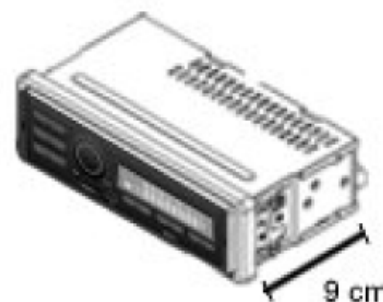

## CT410

Tuner RDS FM/MW/LW — USB/SD CARD/Compatible iPod/Backup Memory EPROM/Telefoon Mute

AUTORADIO AMS

Referentie: CT410  
Krautli code: 51000410

TUNER RDS / Diepte 90 mm

Diepte 90 mm

### HIGHLIGHTS

- ◆ Tuner 12 V—RDS FM / MW / LW
- ◆ Telefoon mute
- ◆ Vast front met LCD scherm
- ◆ **SD/MMC-kaart** (indien kaart ingestoken)
- ◆ **Mini USB** (indien USB ingestoken)
- ◆ **Diepte 9 cm**
- ◆ **MP3 afspelen via USB/ SD/MMC op front**
- ◆ iPod MP3 via USB overeenstemming
- ◆ Informatie MP3 tag ID3 : titel/artiest/album
- ◆ MP3/WMA bestand of map zoeken
- ◆ **4 x 25W** max stroomoutput
- ◆ 4-band equalizer (classic, pop, rock, flat)
- ◆ PLL met pre-selectie 18 x FM/6 x MW/6 x LW
- ◆ **ISO Aansluiting**
- ◆ **Backup Memory EPROM**

## CT410

Récepteur RDS FM/OM/OL—USB /CARTE SD/Compatible iPod/Backup Memory/Mute Téléphone

**AUTORADIO AMS**

Référence : CT410

Code Krautli: 51000410

**TUNER RDS / PROFONDEUR 90 mm**

Profondeur  
90 mm

### HIGHLIGHTS

- ◇ Récepteur 12 V **RDS** FM / OM / OL
- ◇ Mute téléphone
- ◇ Face avant fixe avec écran LCD
- ◇ **USB Mini/Carte SD en façade**
- ◇ **Profondeur de montage 9 cm**
- ◇ **Lecture MP3 via USB ou SD/MMC carte en façade**
- ◇ Compatible iPod MP3 via le port USB
- ◇ Information MP3 tag ID3 : Titre, Artiste, Album
- ◇ Gestion des répertoires et fichiers MP3
- ◇ Recherche par caractère des fichiers et morceaux MP3
- ◇ **4 x 25W MAX en puissance de sortie**
- ◇ 4-band Equaliseur (Classic, pop, rock, flat)
- ◇ Tuner PLL avec présélections 18 x FM / 6 en OM/ 6 en OL
- ◇ **Connecteur ISO**
- ◇ **Backup Memory EPROM** : Sauvegarde de vos stations mémorisées en cas d'utilisation de coupure batterie.