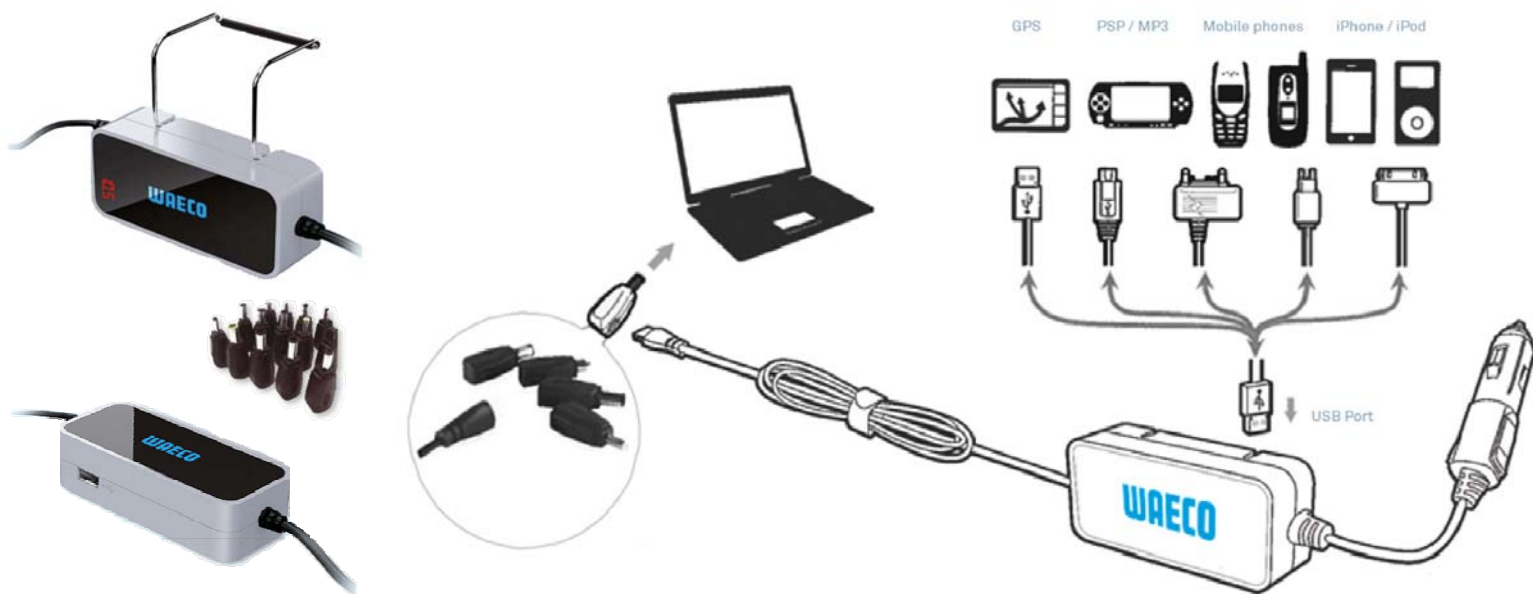

## Laptop Charger *(multifunctioneel)*

### HIGHLIGHTS

- Uniek ontwerp voor het gelijktijdig opladen van zowel navigatie, MP3, GSM, iPhone of iPod (via USB)
- Eenvoudig laden **ZONDER** gebruikmaking van de originele Laptop netadapter
- Gepatenteerde haakophanging die ook de kabelopberging vereenvoudigt
- Beschermd tegen overbelasting en oververhitting
- Klein en draagbaar met een gewicht van maar 255 gram
- Bij gebruikmaking van verschillende Laptop's alleen uitwisseling van Laptopstekker noodzakelijk
- Automatische voltage detectie en aanpassing aan Laptoptype welk getoond wordt via het display
- Compatibel met laptops, mobiele telefoons en USB-apparaten van alle toonaangevende merken
- De laptopstekkers kunnen eenvoudig worden "geüpdate" wanneer nieuwe generaties Laptops uitkomen
- Bedrijfszeker in gebruik met 90 Watt uitgangsvermogen (continue)
- Ingangspanningsbereik: 12~24 Volt DC
- Uitgangspanningsbereik: 12V / 15V / 16V / 18V (18,5V) / 19V (19,5V) / 20V / 24V
- Uitgangspanning: DC, 90 W max, 5V USB
- Max. ingangsstroom: 10A (max)
- L X B X H: 124,8 / 50 / 31,5 mm