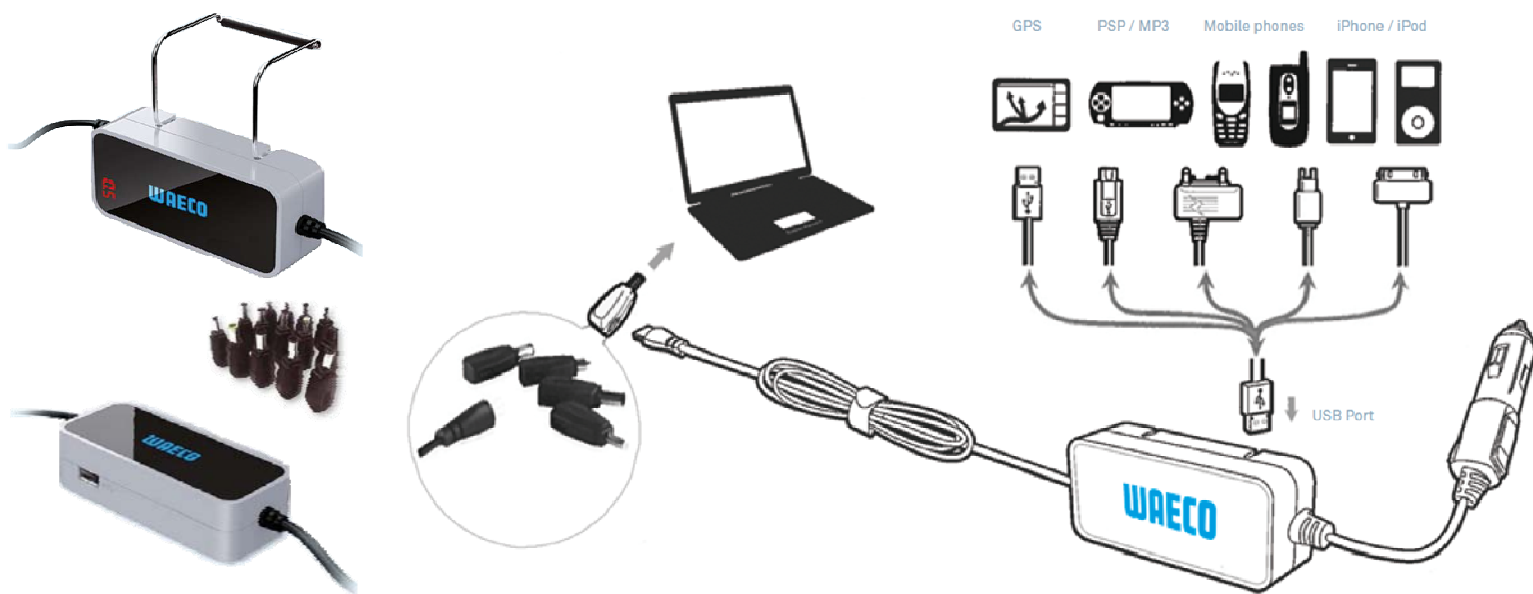

Laptop Charger (Polyvalent)

HIGHLIGHTS

- Conception unique pour la recharge simultanée d'un système de Navigation portable, MP3, GSM, iPhone ou iPod (via USB)
- Facile à charger **SANS** utiliser l'adaptateur d'origine du laptop
- Crochet de suspension breveté, ce qui simplifie le rangement du câblage
- Protégé contre la surcharge et la surchauffe
- Le chargeur est petit et portable (255 gr.)
- En utilisant différents ordinateurs portables uniquement l'échange de la petite fiche est nécessaire
- Détection automatique de la tension et adaptation au type de laptop (affichage sur l'écran)
- Compatible avec les laptops, les téléphones portables et autres appareils USB de toutes
- Les fiches du portable peuvent facilement être actualisées vers de nouvelles versions de laptops
- Fiable en fonctionnement avec 90 Watt de puissance de sortie (continu)
- Tension d'entrée: 12~24 Volt DC
- Gamme de tension de sortie: 12V / 15V / 16V / 18V (18,5V) / 19V (19,5)V / 20V / 24V
- Tension de sortie: DC, 90 W max, 5V USB
- Courant d'entrée max: 10A (max)
- L X I X H: 124,8 / 50 / 31,5 mm

Code Krautli

Numéro d'article

Description

Prix Brut
(TAV/recupel excl.)

58020260

9102500022

Laptop Charger

€ 74,79